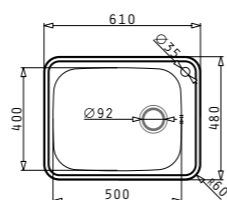

SPACE PLUS (96X48) 1B 1D

194⁰⁰* € 379⁴³* лв.
211⁰⁰ € 412⁶⁸ лв.

Размер на мивката: 960 x 480 mm
Размер на коритото: 500 x 400 x 210 mm
Шкаф: 60 cm

Код цвят Код цвят

108716701 108722601

SPACE PLUS (61X48) 1B

154⁰⁰* € 301²⁰* лв.
172⁰⁰ € 336⁴⁰ лв.

Размер на мивката: 610 x 480 mm
Размер на коритото: 500 x 400 x 210 mm
Шкаф: 60 cm

Код цвят Код цвят

108717401 108722401

ET 34 (48X48)

101⁰⁰ € 197⁵⁴ лв.

Размер на мивката: 480 x 480 mm
Размер на коритото: 400 x 340 x 190 mm
Шкаф: 45 cm

Код цвят

105060901

ATHENA (62X50) 1B 1D

87⁰⁰* € 170¹⁶* лв.
94⁰⁰ € 183⁸⁵ лв.

Размер на мивката: 620 x 500 mm
Размер на коритото: 340 x 400 x 180 mm
Шкаф: 45 cm

Код цвят Код цвят

100187601 100187701

ET 78 (78X43.5) SEMIFLAT

63⁰⁰ € 123²² лв.

Размер на мивката: 780 x 435 mm
Размер на коритото: 335 x 365 x 150 mm
Шкаф: 45 cm

Код цвят

100139001