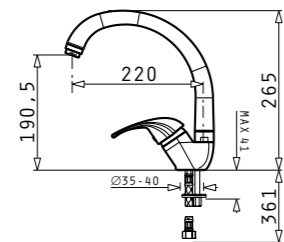

Смесител 1/2" с керамичен диск

Код цвят

095181001