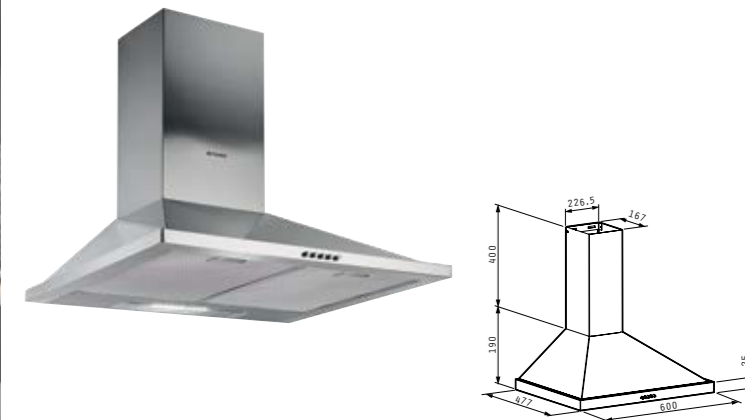

тип Камина classic

Цвят: неръждаема стомана; Размер: 60 cm; Капацитет: 450 m³/h (свободен поток), 306 m³/h (IEC); Ниво на шум: 53 - 63 dB; Мощност: 110 W; Халогенни лампи; Потъващи бутони

142⁰⁰ € **277⁷³ лв.**

Код: 065008802