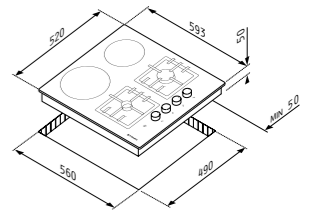

2 зони Highlight

Ø18 cm - 1800 W Ø14,5 cm - 1200 W

PNC32233FMB, 2 зони, бутони

149⁰⁰ € **291⁴² лв.**

Код: 174020124

Размери: 290 x 510 x 50 mm; Ротационни бутони; 9 степени на работа; Функция Заклучване; Таймер; Индикация за остатъчна топлина; Защита при преливане; Без рамка

2 зони Highlight

Ø18 cm - 1800 W Ø14,5 cm - 1200 W

керамичен плот с котлони + газови (2+2)

349⁰⁰ € **682⁵⁸ лв.**

Код: 030063101

Размери: 590 x 520 x 50 mm; 2 зони Highlight: 9 степени на работа; 2 зони за газ: Ротационни ключове; Електронно запалване; Дюзи за газ от газопрепозна мрежа и газова бутилка; Чугунени решетки