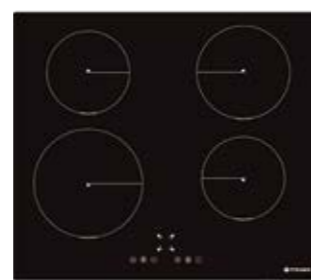

2 зони Highlight

Ø18 cm - 1800 W Ø14,5 cm - 1200 W

керамичен плот с котлони + газови (2+2)

349⁰⁰ € **682⁵⁸ лв.**

Код: 030063101

Размери: 590 x 520 x 50 mm; 2 зони Highlight: 9 степени на работа; 2 зони за газ: Ротационни ключове; Електронно запалване; Дюзи за газ от газопрепозна мрежа и газова бутилка; Чугунени решетки

2 зони Highlight + 2 Gas

Ø14,5 cm - 1200 W 3000 W
Ø18 cm - 1800 W 1750 W

PHI32230FMB индукционен

222⁰⁰ € **434¹⁹ лв.**
Код: 174020091

Размери: 290 x 520 x 60 mm; Сензорно управление; 9 степени на работа + Функция Boost; Функция Заклучване; Индикация за остатъчна топлина; Защита при преливане; Таймер; Таймер на индивидуална зона за готвене; Без рамка

2 зони Induction
Ø21 cm - 2000/2300 W Booster — Ø16 cm - 1200/1500 W Booster

PHI62430FMB, 4 зони

331⁰⁰ € **647³⁸ лв.**
Код: 174020080

Размери: 590 x 520 x 60 mm; Сензорно управление; 9 степени на работа + Boost (Бързо загреване); Функция Заклучване; Функция Пауза; Функция за поддържане на топлина; Таймер напомняне; Таймер на индивидуална зона за готвене; Индикация за остатъчна топлина; Защита при преливане; Без рамка

4 зони за готвене
Ø16 cm - 1200/1500 W Boost — Ø18 cm - 1800/2300 W Boost
Ø21 cm - 2000/2300 W Boost — Ø16 cm - 1200/1500 W Boost

PHI62432FMB, 4 зони

355⁰⁰ € **694³² лв.**
Код: 174020130

Размери: 590 x 520 x 60 mm; Сензорно управление с плъзгач; 9 степени на работа + Boost (Бързо загреване); Мостова функция (Включване и управление на две зони в една); Функция Заклучване; Функция Пауза; Функция за поддържане на топлина; Таймер напомняне; Таймер на индивидуална зона за готвене; Индикация за остатъчна топлина; Защита при преливане; Без рамка