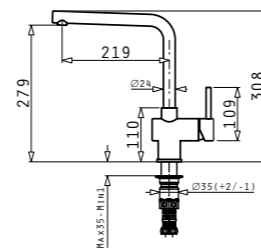

Смесители 1/2" от неръждаема стомана с керамичен диск

Код на цветовете

090938301 090938401

173⁰⁰*€ 338³⁶*лв.

182⁰⁰€ 355⁹⁶лв.