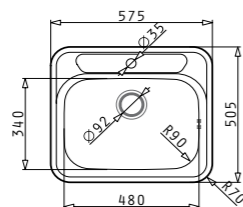

ATRIA комплект за кухня

147⁰⁰€ ~~292⁸⁰~~ 287⁵¹лв.

ATRIA

102⁰⁰€ 199⁴⁹лв.

Размер на мивката: 575 x 505 mm
Размер на коритото: 480 x 340 x 180 mm
Шкаф: 60 cm

Код цвят

100081501

SERENO

51⁰⁰€ 99⁷⁵лв.

Смесител 1/2" с керамичен диск

Код цвят

096701001

Продуктите могат да се купят и поотделно на посочените до тях единични цени!

KIBA комплект за кухня

108⁰⁰€ ~~217⁸⁰~~ 211²³лв.

KIBA

63⁰⁰€ 123²²лв.

Размер на мивката: Ø485 mm
Размер на коритото: Ø385 x 163 mm
Шкаф: 45 cm

Код цвят

100053701

SERENO

51⁰⁰€ 99⁷⁵лв.

Смесител 1/2" с керамичен диск

Код цвят

096701001

Продуктите могат да се купят и поотделно на посочените до тях единични цени!

ZERIA комплект за кухня

361⁰⁰€ ~~728⁸⁰~~ 706⁰⁵лв.

ZERIA (56X52) 1B

242⁰⁰€ 473³¹лв.

Размер на мивката: 560 x 520 mm
Размер на коритото: 500 x 400 x 180 mm
Шкаф: 60 cm

Код цвят

108983401

MANDOLIN

139⁰⁰€ 271⁸⁶лв.

Смесител 1/2" от неръждаема стомана с керамичен диск

Код цвят

090938301

Продуктите могат да се купят и поотделно на посочените до тях единични цени!

МИВКИ НЕРЪЖДАЕМА СТОМАНА • ДОЖИВОТНА ГАРАНЦИЯ

ZERIA (46X45) 1B

212⁰⁰€ 414⁶⁴лв.

Размер на мивката: 460 x 450 mm
Размер на коритото: 400 x 331,5 x 180 mm
Шкаф: 45 cm

Код цвят

108983301