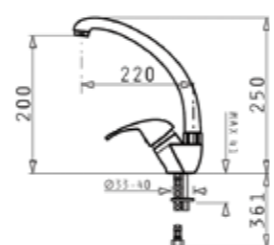

ATRIA комплект за кухня

147⁰⁰€ ~~292⁸⁰~~ 287⁵¹лв.

ATRIA

102⁰⁰€ 199⁴⁹лв.

Размер на мивката: 575 x 505 mm
Размер на коритото: 480 x 340 x 180 mm
Шкаф: 60 cm

Код цвят

100081501

SERENO

51⁰⁰€ 99⁷⁵лв.

Смесител 1/2" с керамичен диск

Код цвят

096701001

Продуктите могат да се купят и поотделно на посочените до тях единични цени!

KIBA комплект за кухня

108⁰⁰€ ~~217⁸⁰~~ 211²³лв.

KIBA

63⁰⁰€ 123²²лв.

Размер на мивката: Ø485 mm
Размер на коритото: Ø385 x 163 mm
Шкаф: 45 cm

Код цвят

100053701

SERENO

51⁰⁰€ 99⁷⁵лв.

Смесител 1/2" с керамичен диск

Код цвят

096701001

Продуктите могат да се купят и поотделно на посочените до тях единични цени!

ZERIA комплект за кухня

361⁰⁰€ ~~728⁸⁰~~ 706⁰⁵лв.

ZERIA (56X52) 1B

242⁰⁰€ 473³¹лв.

Размер на мивката: 560 x 520 mm
Размер на коритото: 500 x 400 x 180 mm
Шкаф: 60 cm

Код цвят

108983401

MANDOLIN

139⁰⁰€ 271⁸⁶лв.

Смесител 1/2" от неръждаема стомана с керамичен диск

Код цвят

090938301

Продуктите могат да се купят и поотделно на посочените до тях единични цени!

МИВКИ НЕРЪЖДАЕМА СТОМАНА • ДОЖИВОТНА ГАРАНЦИЯ

ZERIA (46X45) 1B

212⁰⁰€ 414⁶⁴лв.

Размер на мивката: 460 x 450 mm
Размер на коритото: 400 x 331,5 x 180 mm
Шкаф: 45 cm

Код цвят

108983301