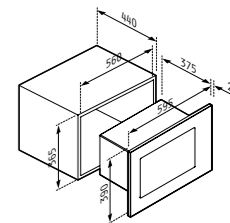

Размери: 595 x 390 x 395 mm; Обем: 23 литра; Мощност: 900 W; Програми: 8; Диаметър на платформата: 270 mm; Бутон за отваряне на вратата; Бързо размразяване; Електронен часовник; 60-минутен таймер; Обезопасена за деца; Електронно напомняне; Грил: 1000 W