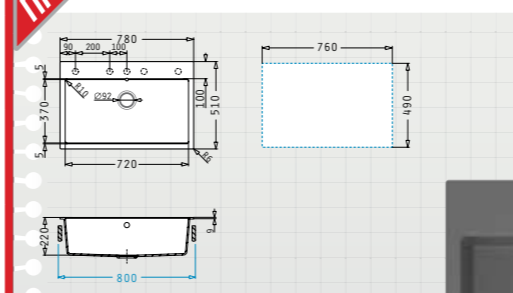

ПРОМО!

ИТНАКА (78×51) 1В_

Размер на мивката_ 78 × 51 cm	Размер на коритото_ 72 × 37 × 20 cm
Шкаф_ 80 cm	Преливник_ В коритото
Монтаж_ За вграждане	Цена 539.00 лв. 262.00 € / 512.43 лв.
Опаковка_ Валвида и сифон са включени в цената	