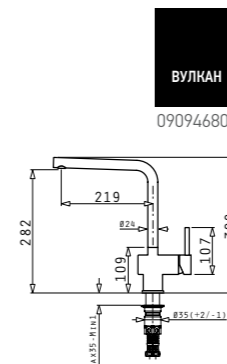

MANDOLIN

100⁰⁰ € 195⁵⁸ лв.

Смесител 1/2" с керамичен диск в 9 цвята

Кодове на цветовете

СНЯГ	МОКА	ПЯСЪЧНО БЕЖОВО	ТЪМНО БЕЖОВО	ИНДУС ТРИАЛНО СИВО	МЕТАЛНО СИВО	ГРАФИТ	ЧЕРНО
090946001	090946601	090946201	090946101	090946401	090946701	090946301	090946501