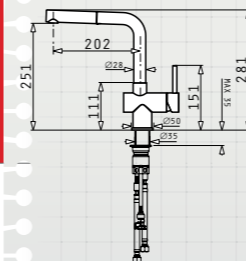

5 ГОДИНИ ГАРАНЦИЯ

Кодове на цветовете

- **snow_**
  090944201
- **ivory_**
  090944801
- **dark beige_**
  090944301
- **iron grey_**
  090944901
- **volcano_**
  090945001