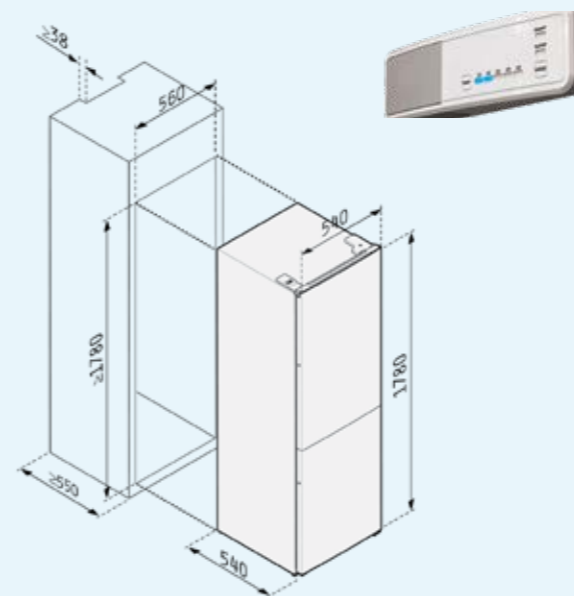

Материал / Цвят: Бял
Размери: 54 cm x 54 cm x 178 cm (Ш x Д x В)
Общ нетен капацитет: 249 литра
Нетен капацитет на хладилната част: 179 литра
Нетен капацитет на фризера: 70 литра

542⁰⁰ € **1060⁰⁶ лв.**

Код: 031007702

- Електронен контрол на температурата
- Автоматично размразяване на хладилната зона
- Енергиен клас: F
- Ефективност на охлаждане (Капацитет на замразяване: 3,2 кг / 24 часа) : 4* (4 звезди)
- Климатичен клас: ST
- Тип хладилен агент: R600a
- Ниво на шум: 39 dB
- Вътрешно LED осветление
- Външен кондензатор
- Голямо чекмедже за свежо съхранение на продукти
- Фризер с 3 чекмеджета
- Регулируеми стъклени рафтове
- Включени аксесоари: 1 поставка за яйца, 1 форма за лед, аксесоари за монтаж
- Обръщаема врата за вграждане