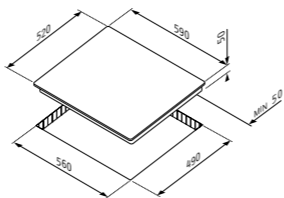

PHI62430FMB, 4 зони

331⁰⁰ € **647³⁸ лв.**
Код: 174020080

Размери: 590 x 520 x 60 mm; Сензорно управление; 9 степени на работа + Boost (Бързо загреване); Функция Заклучване; Функция Пауза; Функция за поддържане на топлина; Таймер напомняне; Таймер на индивидуална зона за готвене; Индикация за остатъчна топлина; Защита при преливане; Без рамка

4 зони за готвене
Ø16 cm - 1200/1500 W Boost — Ø18 cm - 1800/2300 W Boost
Ø21 cm - 2000/2300 W Boost — Ø16 cm - 1200/1500 W Boost