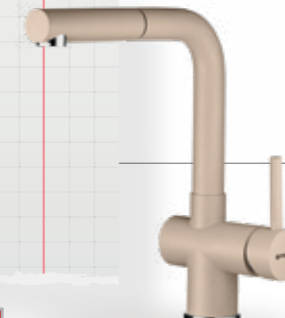

5 ГОДИНИ ГАРАНЦИЯ

Кодове на цветовете

- **snow_**
  090944201
- **ivory_**
  090944801
- **dark beige_**
  090944301
- **iron grey_**
  090944901
- **volcano_**
  090945001