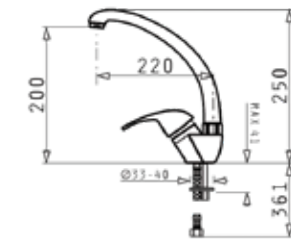

Продуктите могат да се купят и поотделно на посочените до тях единични цени!