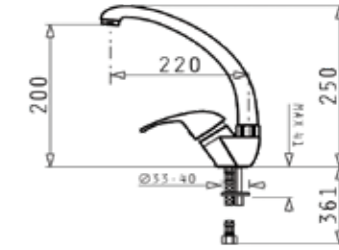

Продуктите могат да се купят и поотделно на посочените до тях единични цени!

DORIAN комплект за кухня

196⁰⁰ € ~~389⁸⁰~~ **383³⁴ лв.**