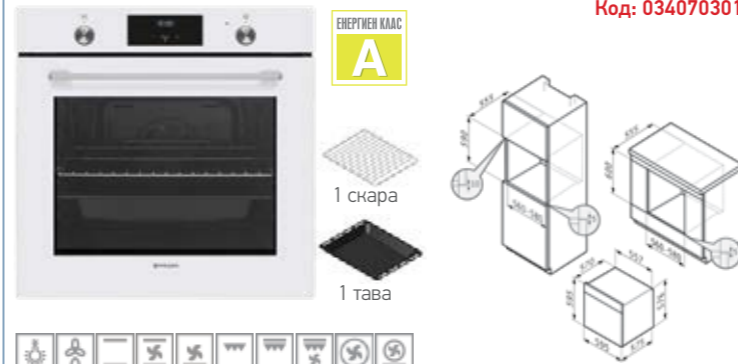

PO78062009PWH бяло стъкло

Размери: 595 x 595 x 575 mm; Обем: 78 литра; Програмни функции: 9; Стъклена врата с подвижно вътрешно стъкло; Тънка иноксова дръжка; Врата с плавно затваряне Soft close; Контролен панел от бяло стъкло с дигитален сензорен таймер; Потъващи бутони с иноксово покритие; Функция „Заклучване за деца“; Включени аксесоари: 1 дълбока тава (80 mm), 1 метална скара; Странични релси; Система за охлаждане; Easy to Clean - лесна за почистване вътрешна емайлирана повърхност

469⁰⁰ € **917²⁸ лв.**
Код: 034072001