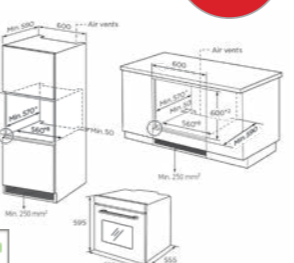

60IN 2071 INOX

388⁰⁰ € 758⁸⁶ лв.
Код: 202300658

Размери: 595 x 595 x 575 mm; Обем: 70 литра; Програмни функции: 10; Управление: механично; Дигитален таймер; **Врата с троен стъклопакет** и подвижно вътрешно стъкло; Плавно затваряне Soft Close; Черно стъкло с долна лента от неръждаема стомана; Странични релси; Телескопични водачи; Алуминиева дръжка; Потъващи бутони; Система за охлаждане; Включени аксесоари: 1 дълбока тава, 1 скара