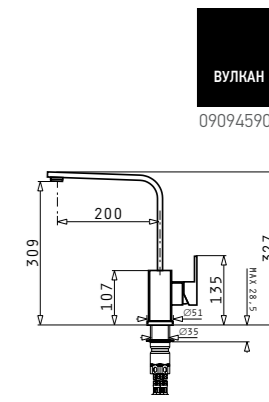

CECILIA

121⁰⁰ € 236⁶⁶ лв.

Смесител 1/2" с керамичен диск в 9 цвята

Кодове на цветовете

СНЯГ	МОКА	ПЯСЪЧНО БЕЖОВО	ТЪМНО БЕЖОВО	ИНДУС ТРИАЛНО СИВО	МЕТАЛНО СИВО	ГРАФИТ	ЧЕРНО
090945101	090945701	090945301	090945201	090945501	090945801	090945401	090945601