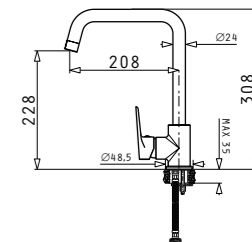

Смесител 1/2" с керамичен диск

Код цвят

090926701

85⁰⁰€ 166²⁵лв.