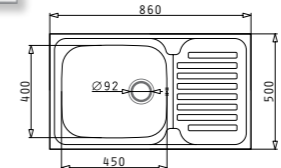

Размер на мивката: 860 x 500 mm
Размер на коритото: 450 x 400 x 210 mm
Шкаф: 50 cm

Код цвят

105060201