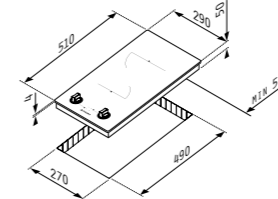

2 зони Highlight

Ø18 cm - 1800 W Ø14,5 cm - 1200 W

PNC32233FMB, 2 зони, бутони

149⁰⁰ € **291⁴² лв.**

Код: 174020124

Размери: 290 x 510 x 50 mm; Ротационни бутони; 9 степени на работа; Функция Заклучване; Таймер; Индикация за остатъчна топлина; Защита при преливане; Без рамка