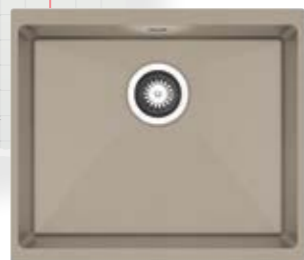

ПРОМО!

ИТНАКА (50×40) 1В_