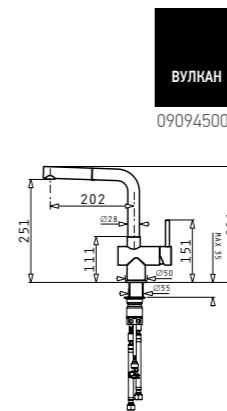

CAPRICCIO

126⁰⁰ € 246⁴³ лв.

Смесител 1/2" с керамичен диск и изтеглящ се чучур, в 9 цвята

Кодове на цветовете

СНЯГ	МОКА	ПЯСЪЧНО БЕЖОВО	ТЪМНО БЕЖОВО	ИНДУС ТРИАЛНО СИВО	МЕТАЛНО СИВО	ГРАФИТ	ЧЕРНО
090944201	090944801	090944401	090944301	090944601	090944901	090944501	090944701