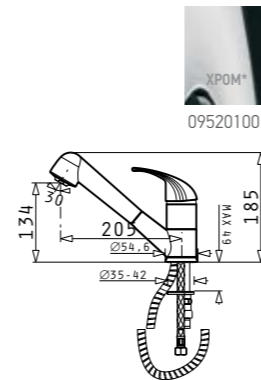

ХРОМ*
095201001

Кодове на цветовете