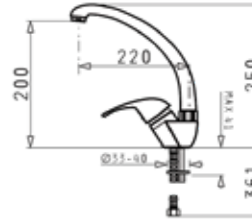

DORIAN (86x50) 1B 1D

Размер на мивната: 860 x 500 mm
Размер на коритото: 450 x 400 x 210 mm
Шнаф: 50 cm

Код цвят

105060201

SERENO

Смесител 1/2" с керамичен диск

Код цвят

096701001