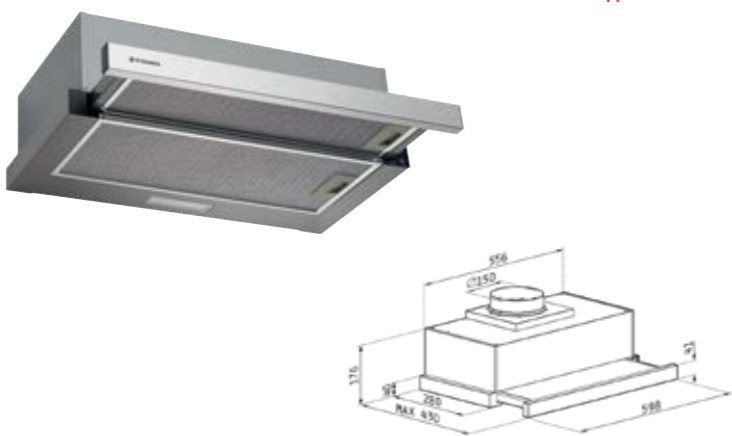

Цвят: черен; Размер: 60 cm; Капацитет: 320 m³/h (IEC); Ниво на шум: 45 - 63 dB; Мощност: 33 W; Две скорости; Метални филтри, 2 броя; Преден черен стъклен панел; LED лампи; Превключващи бутони

плъзгащ INOX

155⁰⁰ € **303¹⁵ лв.**

Код: 174030000

Цвят: инокс; Размер: 60 cm; Капацитет: 320 m³/h (IEC); Ниво на шум: 45 - 63 dB; Мощност: 33 W; Две скорости; Метални филтри, 2 броя; Преден панел; LED лампи; Превключващи бутони