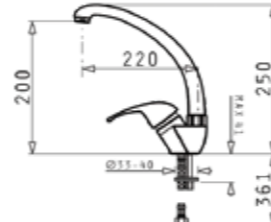

ATHENA (62X50) 1B 1D

Размер на мивната: 620 x 500 mm
Размер на коритото: 340 x 400 x 180 mm
Шнаф: 45 cm

Код цвят

100187601

SERENO

Смесител 1/2" с керамичен диск

Код цвят

096701001