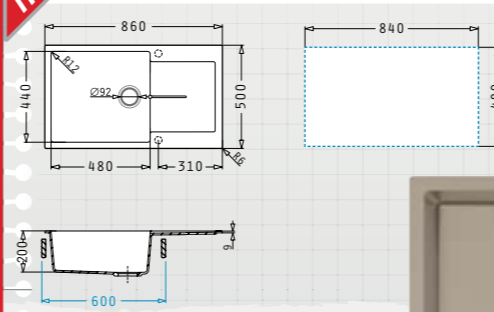

Кодове на цветовете

ДОЖИВОТНА ГАРАНЦИЯ

- **snow_**
  070244811
- **ivory_**
  070248111
- **dark beige_**
  070242411
- **iron grey_**
  070243611
- **volcano_**
  070246011

смесителна батерия **CAPRICCIO**

Смесителна батерия 1/2" с керамичен диск и изтеглящ се чучур

Цена ~~244.90~~ лв.
119.00 € / 232.74 лв.