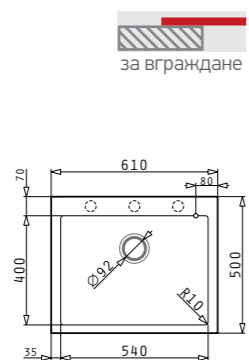

ISTROS (61x50) 1B

208⁰⁰ € 406⁸¹ лв.

Размер на мивката: 610 x 500 mm
Размер на коритото: 540 x 400 x 200 mm
Шкаф: 60 cm

MEZZO

94⁰⁰ € 183⁸⁵ лв.

72⁰⁰* € 140⁸²* лв.

Смесител 1/2" с керамичен диск

ХРОМ*
095181001