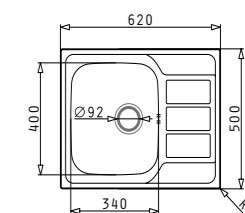

SPACE PLUS (96X48) 1B 1D

194⁰⁰* € 379⁴³* лв.
211⁰⁰ € 412⁶⁸ лв.

Размер на мивката: 960 x 480 mm
Размер на коритото: 500 x 400 x 210 mm
Шкаф: 60 cm

Код цвят Код цвят

108716701 108722601

SPACE PLUS (61X48) 1B

154⁰⁰* € 301²⁰* лв.
172⁰⁰ € 336⁴⁰ лв.

Размер на мивката: 610 x 480 mm
Размер на коритото: 500 x 400 x 210 mm
Шкаф: 60 cm

Код цвят Код цвят

108717401 108722401

ET 34 (48X48)

101⁰⁰ € 197⁵⁴ лв.

Размер на мивката: 480 x 480 mm
Размер на коритото: 400 x 340 x 190 mm
Шкаф: 45 cm

Код цвят

105060901

ATHENA (62X50) 1B 1D

87⁰⁰* € 170¹⁶* лв.
94⁰⁰ € 183⁸⁵ лв.

Размер на мивката: 620 x 500 mm
Размер на коритото: 340 x 400 x 180 mm
Шкаф: 45 cm

Код цвят Код цвят

100187601 100187701

ET 78 (78X43.5) SEMIFLAT

63⁰⁰ € 123²² лв.

Размер на мивката: 780 x 435 mm
Размер на коритото: 335 x 365 x 150 mm
Шкаф: 45 cm

Код цвят

100139001