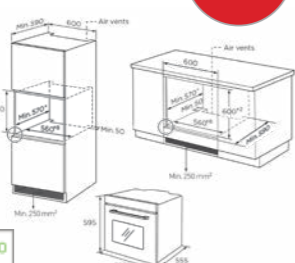

60IN 2070 BLACK GLASS

388⁰⁰ € 758⁸⁶ лв.
Код: 202300657