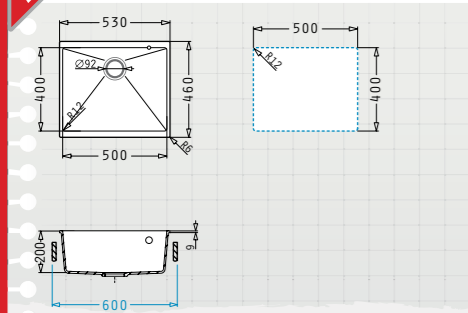

ПРОМО!

ИТНАКА (50×40) 1В_