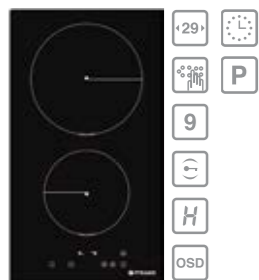

2 зони Highlight

Ø18 cm - 1800 W Ø14,5 cm - 1200 W

керамичен плот с котлони + газови (2+2)

349⁰⁰ € **682⁵⁸ лв.**

Код: 030063101

Размери: 590 x 520 x 50 mm; 2 зони Highlight: 9 степени на работа; 2 зони за газ: Ротационни ключове; Електронно запалване; Дюзи за газ от газопрепозна мрежа и газова бутилка; Чугунени решетки

2 зони Highlight + 2 Gas

Ø14,5 cm - 1200 W 3000 W
Ø18 cm - 1800 W 1750 W

PHI32230FMB индукционен

222⁰⁰ € **434¹⁹ лв.**
Код: 174020091

Размери: 290 x 520 x 60 mm; Сензорно управление; 9 степени на работа + Функция Boost; Функция Заклучване; Индикация за остатъчна топлина; Защита при преливане; Таймер; Таймер на индивидуална зона за готвене; Без рамка