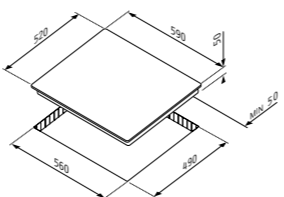

PHI63432FMB, 4 зони

355⁰⁰ € **694³² лв.**
Код: 174020140