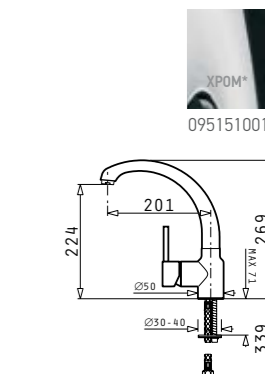

ARMONICA

129⁰⁰ € 252³⁰ лв.

104^{00*} € 203^{41*} лв.

Смесител 1/2" с керамичен диск

Кодове на цветовете

СНЯГ	МОКА	ПЯСЪЧНО БЕЖОВО	ТЪМНО БЕЖОВО	ИНДУС ТРИАЛНО СИВО	МЕТАЛНО СИВО	ГРАФИТ	ЧЕРНО
095300001	090931301	090931401	095152301	090931501	090912101	095300101	090931601

Продуктите могат да се купят и поотделно на посочените до тях единични цени!