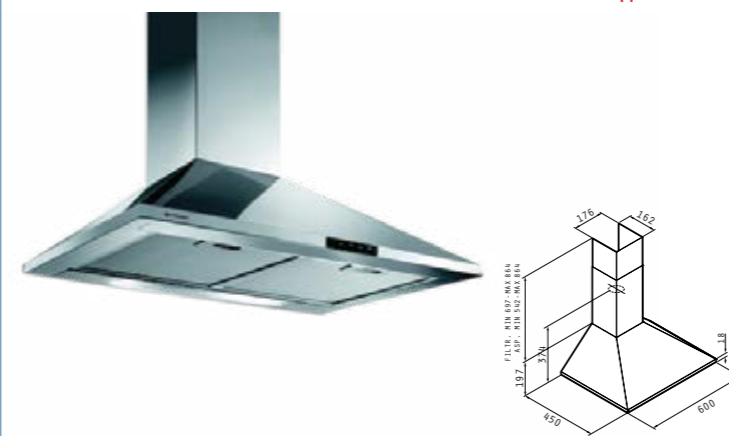

196⁰⁰ € **383³⁴ лв.**

Код: 174030010

Цвят: черен; Размер: 60 cm; Капацитет: 590 m³/h (IEC); Ниво на шум: 47 - 65 dB; Мощност: 110 W; Скорости: 3+2; Метални филтри, 2 броя; Преден черен стъклен панел; LED лампи; Сензорно управление

155⁰⁰ € **303¹⁵ лв.**

Код: 174030001

Цвят: черен; Размер: 60 cm; Капацитет: 320 m³/h (IEC); Ниво на шум: 45 - 63 dB; Мощност: 33 W; Две скорости; Метални филтри, 2 броя; Преден черен стъклен панел; LED лампи; Превключващи бутони

155⁰⁰ € **303¹⁵ лв.**

Код: 174030000

Цвят: инокс; Размер: 60 cm; Капацитет: 320 m³/h (IEC); Ниво на шум: 45 - 63 dB; Мощност: 33 W; Две скорости; Метални филтри, 2 броя; Преден панел; LED лампи; Превключващи бутони

119⁰⁰ € **232⁷⁴ лв.**

Код: 065031901

Цвят: неръждаема стомана; Размер: 60 cm; Капацитет: 450 m³/h (свободен поток), 306 m³/h (IEC); Ниво на шум: 53 - 63 dB; Мощност: 110 W; Халогенни лампи; Потъващи бутони

142⁰⁰ € **277⁷³ лв.**

Код: 065008802

Материал: неръждаема стомана; Размер: 60 cm; Капацитет: 630 m³/h (свободен поток), 360 m³/h (IEC); Ниво на шум: 53-65 dB; Мощност: 90 W; Халогенни лампи; Потъващи бутони

148⁰⁰ € **289⁴⁶ лв.**

Код: 065030102

Материал: неръждаема стомана; Размер: 60 cm; Капацитет: 600 m³/h (свободен поток), 395 m³/h (IEC); Ниво на шум: 49-68 dB; Мощност: 120 W; LED лампи; Потъващи бутони