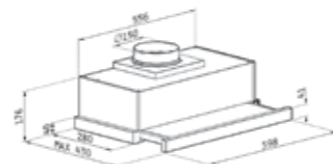

Цвят: черен; Размер: 60 cm; Капацитет: 320 m³/h (IEC); Ниво на шум: 45 - 63 dB; Мощност: 33 W; Две скорости; Метални филтри, 2 броя; Преден черен стъклен панел; LED лампи; Превключващи бутони