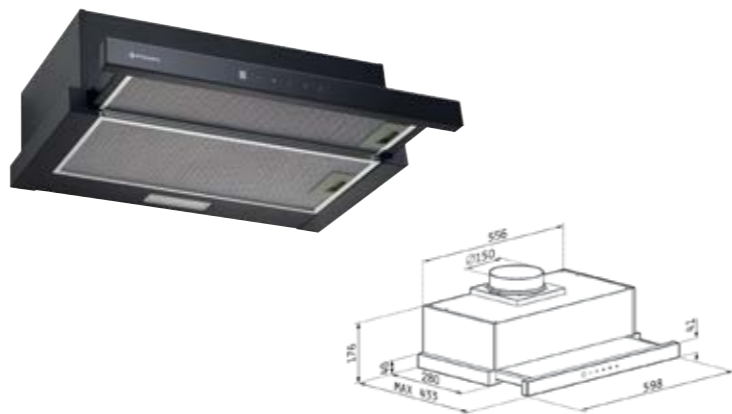

плъзгащ BLACK GLAS TOUCH