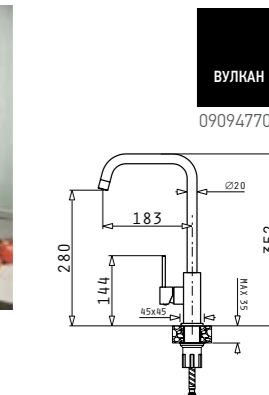

ADELITA

98⁰⁰ € 191⁶⁷ лв.

Смесител 1/2" с керамичен диск в 9 цвята

Кодове на цветовете

СНЯГ	МОКА	ПЯСЪЧНО БЕЖОВО	ТЪМНО БЕЖОВО	ИНДУС ТРИАЛНО СИВО	МЕТАЛНО СИВО	ГРАФИТ	ЧЕРНО
090946901	090947501	090947101	090947001	090947301	090947601	090947201	090947401