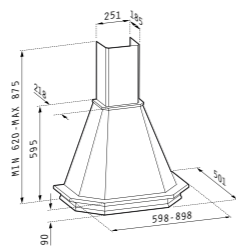

РУСТИК тип камина

317⁰⁰ € **620⁰⁰ лв.**
Код: 065018002