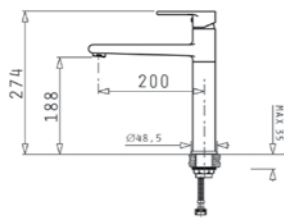

Смесител 1/2" с керамичен диск

Код цвят

090933201