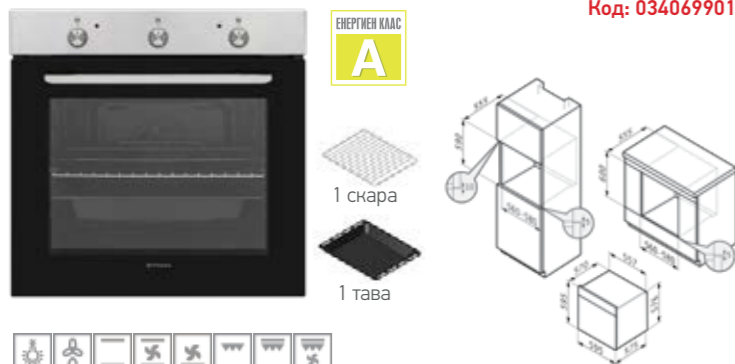

PO78021008PIX инокс

306⁰⁰ € **598⁴⁸ лв.**
Код: 034069901

Размери: 595 x 595 x 575 mm; Обем: 78 литра; Програмни функции: 8; Изцяло стъклена врата с подвижно вътрешно стъкло; Алюминиева дръжка, оформена V-образно в двата края; Иноков контролен панел; Потъващи бутони с иноксово покритие; Механичен таймер; Странични релси; Система за охлаждане; Anti-Spot покритие; Easy to Clean - лесна за почистване вътрешна емайлирана повърхност; Включени аксесоари: 1 дълбока тава (80 mm), 1 метална скара

322⁰⁰ € **629⁷⁸ лв.**
Код: 034070001