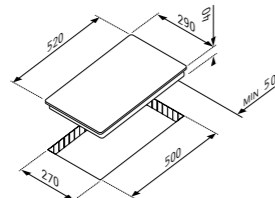

PHI32230FMB индукционен

222⁰⁰ € **434¹⁹ лв.**
Код: 174020091

Размери: 290 x 520 x 60 mm; Сензорно управление; 9 степени на работа + Функция Boost; Функция Заклучване; Индикация за остатъчна топлина; Защита при преливане; Таймер; Таймер на индивидуална зона за готвене; Без рамка

2 зони Induction
Ø21 cm - 2000/2300 W Booster — Ø16 cm - 1200/1500 W Booster