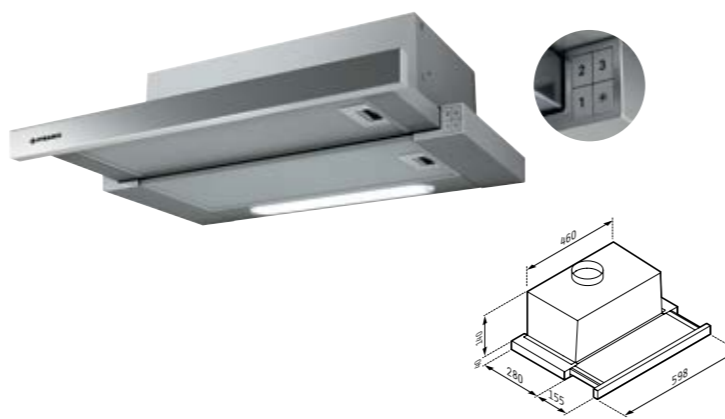

плъзгащ TURBO SLIM
essential

Компактен и мощен. Цвят: инокс; Размер: 60 cm; Капацитет: 600 м³/h (свободен поток), 384 м³/h (IEC); Ниво на шум: 60 - 71 dB; Мощност: 130 W; LED лампи; Потъващи бутони

плъзгащ NN1 SU 30L
essential

120⁰⁰ € **234⁷⁰ лв.**

Код: 065021602
инокс