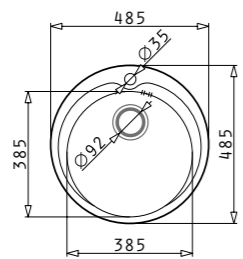

63⁰⁰€ 123²²лв.

Размер на мивката: Ø485 mm
Размер на коритото: Ø385 x 163 mm
Шкаф: 45 cm

Код цвят

100053701

SERENO

51⁰⁰€ 99⁷⁵лв.

Смесител 1/2" с керамичен диск

Код цвят