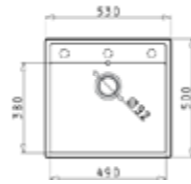

за вграждане

АВТОМАТИЧНА ВАЛВИДА

Размер на мивката: 530 x 500 mm
Размер на коритото: 490 x 380 x 200 mm
Шкаф: 60 cm

Кодове на цветовете

СНЯГ	МОКА	ПЯСЪЧНО БЕЖОВО	ТЪМНО БЕЖОВО	ИНДУС ТРИАЛНО СИВО	МЕТАЛНО СИВО	ГРАФИТ	ЧЕРНО
070078111	070147311	070147411	070078311	070147111	070078611	070078211	070147211