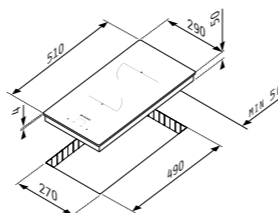

2 зони Highlight

Ø18 cm - 1800 W Ø14,5 cm - 1200 W

PNC32230FMB, 2 зони

140⁰⁰ € **273⁸² лв.**

Код: 174020014

Размери: 290 x 510 x 50 mm; Сензорно управление; 9 степени на работа; Функция Заклучване; Индикация за остатъчна топлина; Защита при преливане; Таймер; Без рамка