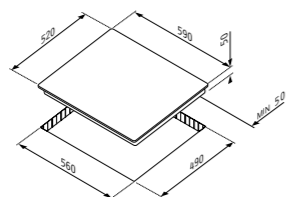

PHI62432FMB, 4 зони

355⁰⁰ € **694³² лв.**
Код: 174020130