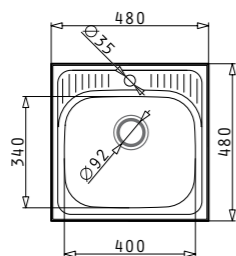

Размер на мивката: 610 x 480 mm
Размер на коритото: 500 x 400 x 210 mm
Шкаф: 60 cm

Код цвят Код цвят

108717401 108722401

ET 34 (48X48)

101⁰⁰ € 197⁵⁴ лв.

Размер на мивката: 480 x 480 mm
Размер на коритото: 400 x 340 x 190 mm
Шкаф: 45 cm