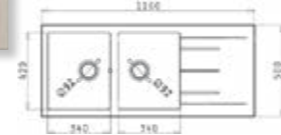

Размер на мивката: 1160 x 500 mm
Размер на коритата: 340 x 420 x 205 / 340 x 420 x 205 mm
Шкаф: 80 cm

Кодове на цветовете

СНЯГ	МОКА	ПЯСЪЧНО БЕЖОВО	ТЪМНО БЕЖОВО	ИНДУС ТРИАЛНО СИВО	МЕТАЛНО СИВО	ГРАФИТ	ЧЕРНО
079812511	070138011	070144311	079814411	070106011	070038011	079814311	070138111