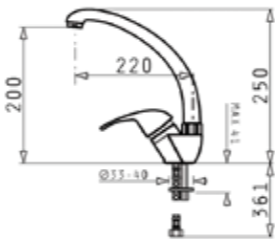

Смесител 1/2" с керамичен диск

Код цвят

096701001

INSET комплект за кухня

ТОП ЦЕНА! **131⁰⁰ €** ~~287⁸⁰~~ **256²¹ лв.**