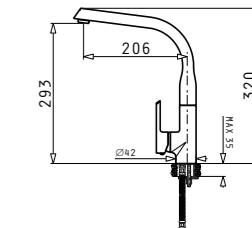

Смесител 1/2" с керамичен диск

Код цвят

090926901