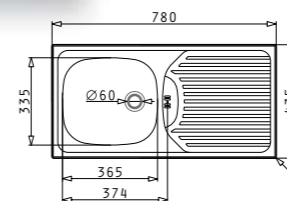

Размер на мивката: 780 x 435 mm
Размер на коритото: 335 x 365 x 150 mm
Шкаф: 45 cm