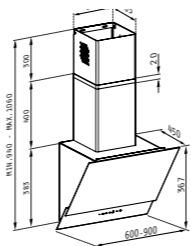

LIVELO черен premium

254⁰⁰ € **496⁷⁸ лв.**
Код: 065041501

Материал: дърво (дъб) и бял метал; Размери: 60 cm; Капацитет: 600 м3/ч (свободен поток), 368 м3/ч (IEC); Ниво на шум: 46 - 60 dB; Мощност: 180 W; LED лампи; Плъзгащи се бутони

Материал: неръждаема стомана и черно стъкло; Размери: 60 cm / 90 cm; Капацитет: 600 м3/ч (свободен поток), 455 м3/ч (IEC); ; Ниво на шум: 44 - 64 dB; Мощност: 110 W; LED лампи; Сензорно управление