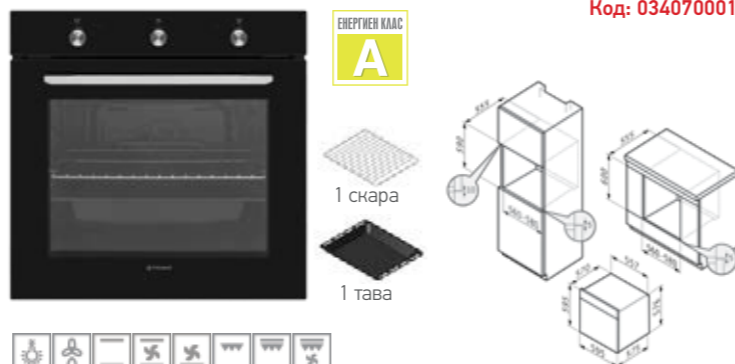

PO78021008PIX инокс

306⁰⁰ € **598⁴⁸ лв.**
Код: 034069901

Размери: 595 x 595 x 575 mm; Обем: 78 литра; Програмни функции: 8; Изцяло стъклена врата с подвижно вътрешно стъкло; Алюминиева дръжка, оформена V-образно в двата края; Иноков контролен панел; Потъващи бутони с иноксово покритие; Механичен таймер; Странични релси; Система за охлаждане; Anti-Spot покритие; Easy to Clean - лесна за почистване вътрешна емайлирана повърхност; Включени аксесоари: 1 дълбока тава (80 mm), 1 метална скара

PO78031008PBL черно стъкло

322⁰⁰ € **629⁷⁸ лв.**
Код: 034070001

Размери: 595 x 595 x 575 mm; Обем: 78 литра; Програмни функции: 8; Изцяло стъклена врата с подвижно вътрешно стъкло; Алюминиева дръжка, оформена V-образно в двата края; Стъклен контролен панел; Потъващи бутони с иноксово покритие; Механичен таймер; Странични релси; Система за охлаждане; Easy to Clean - лесна за почистване вътрешна емайлирана повърхност; Включени аксесоари: 1 дълбока тава (80 mm), 1 метална скара