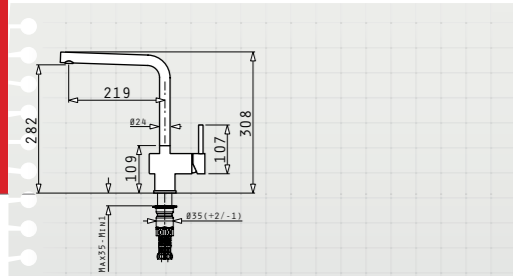

смесителна батерия **MANDOLIN**

Смесителна батерия ½" с керамичен диск
Цена ~~193.90~~ лв. 94.00 € / 183.85 лв.

Кодове на цветовете

5 ГОДИНИ ГАРАНЦИЯ

snow_ 090946001	ivory_ 090946601	dark beige_ 090946101	iron grey_ 090946701	volcano_ 090946801

ПРОМО!