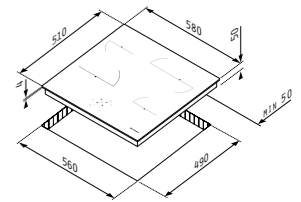

Произведени в най-новата фабрика на Пирамис в Гърция! Предефиниране и надграждане на качеството 'Произведено в Гърция'!

OSD

Защита при преливане

Изключва и блокира използването на всички котлони при наличие на течност върху тях.

H

Индикатор за остатъчна топлина

Светлинен индикатор за безопасна употреба, който предупреждава, че котлонът е все още горещ.

⌚

Таймер

Електронен таймер, който автоматично изключва котлона след изтичане на желаното време за готвене.

Качеството се гарантира с високи стандарти за дизайн, функционалност и използване на суровини от реномирани производители.

Профил

Котлони без рамка, със скосени ръбове или с рамка от неръждаема стомана, за повече стил в кухнята.

Управление

Контрол на плота с високотехнологични сензорни бутони или термостатични превключватели

Заклучване

Прекъсва захранването на целия плот с котлони, предотвратявайки случайно активиране от намесата на малки деца.

PHC62631BFB, 6 зони

313⁰⁰ € 612¹⁷ лв.

Код: 174020074

Размери: 580 x 510 x 50 mm; Сензорно управление; 9 степени на работа; Функция Заклучване; Таймер; Индикация за остатъчна топлина; Защита при преливане; Сносен преден ръб

6 зони Highlight

Ø14,5 cm - 1200 W   Ø17/26,5 cm - 1400/2200 W
Ø12/21 cm - 750/2200 W   Ø14,5 cm - 1200 W

PHC62530IFB, 5 зони

258⁰⁰ € 519⁹⁰ 504⁶⁰ лв.

Код: 174020064

Размери: 580 x 510 x 50 mm; Сензорно управление; 9 степени на работа; Функция Заклучване; Таймер; Индикация за остатъчна топлина; Защита при преливане; Рамка от неръждаема стомана

5 зони Highlight

Ø14,5 cm - 1200 W   Ø18 cm - 1800 W
Ø12/21 cm - 750/2200 W   Ø14,5 cm - 1200 W

PHC62430FMB, 4 зони

240⁰⁰ € 489⁹⁰ 469⁴⁰ лв.

Код: 174020034