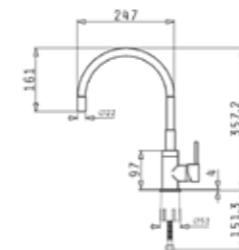

136⁰⁰*€ 265⁹⁹*лв.

142⁰⁰€ 277⁷³лв.

Смесители 1/2" от неръждаема стомана с керамичен диск

Код на цветовете

090938301 090938401

173⁰⁰*€ 338³⁶*лв.

182⁰⁰€ 355⁹⁶лв.

Смесители 1/2" от неръждаема стомана с керамичен диск и изтеглящ се чучур

Код на цветовете

090917201 090917601

AURELIA

97⁰⁰€ 189⁷²лв.

Смесител 1/2" с керамичен диск и гъвкав силиконов чучур в 3 цвята

Кодове на цветовете

090942201 090942301 090942101

75⁰⁰€ 146⁶⁹лв.

Смесител 1/2" с керамичен диск

Код цвят

090926701

85⁰⁰€ 166²⁵лв.

Смесител 1/2" с керамичен диск

Код цвят

090926801

106⁰⁰€ 207³²лв.

Смесител 1/2" с керамичен диск

Код цвят

090926901