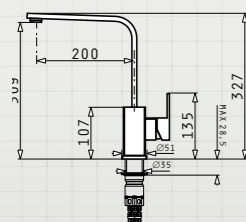

смесителна батерия **CECILIA**

Смесителна батерия 1/2" с керамичен диск

Цена ~~234.90~~ лв.
114.00 € / 222.96 лв.

5 ГОДИНИ ГАРАНЦИЯ

Кодове на цветовете

- **snow_**
  090945101
- **ivory_**
  090945701
- **dark beige_**
  090945201
- **iron grey_**
  090945801
- **volcano_**
  090945901

ПРОМО!

гранитна мивка **ИТНАКА (86x50) 1B 1D PLUS**

Размер на мивката_ 86 x 50 cm
Размер на коритото_ 48 x 44 x 20 cm

Шкаф_ 60 cm
Преливник_ в коритото

Монтаж_ за вграждане
Цена ~~439.00~~ лв.
213.00 € / 416.59 лв.

Опаковка_ Валвида и сифон са включени в цената