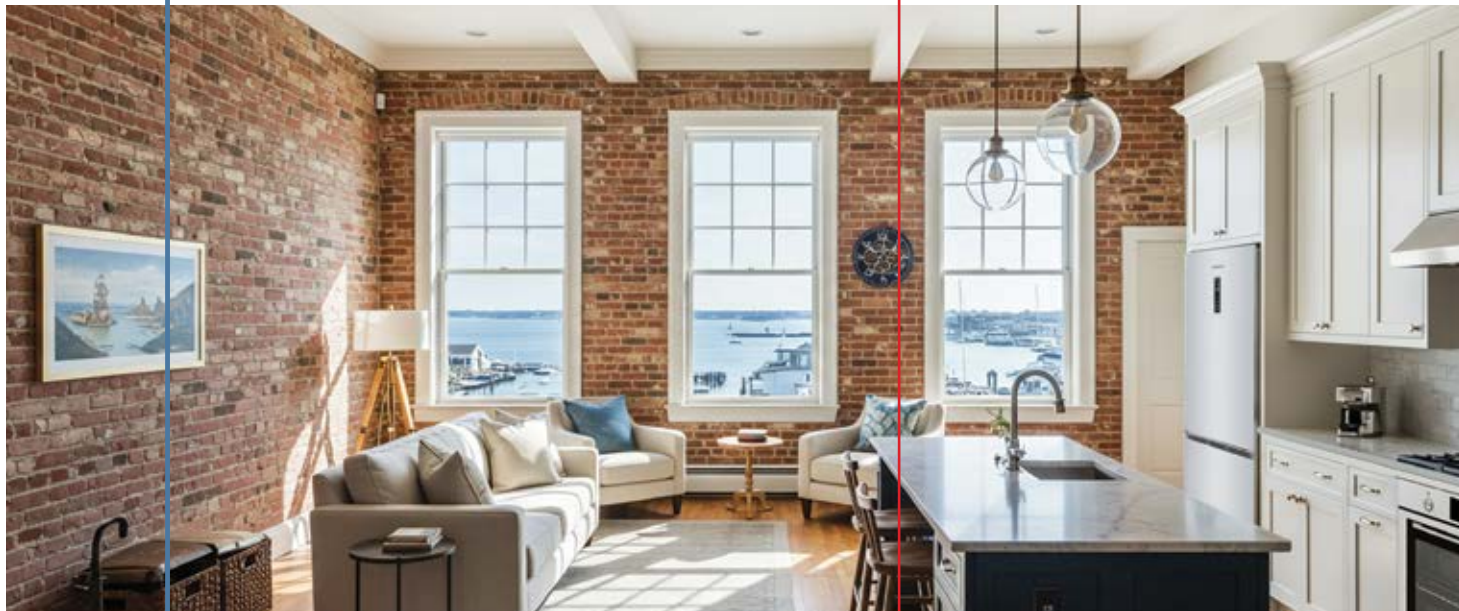

ЛЯТО 2026
сезонен каталог

1 юли - 30 септември
www.pyramis.bg

60IN 4010 BLACK GLASS

Код: 202300668 PNC32230FMB, 2 зони

Код: 174020014 плъзгащ BLACK GLASS Код: 174030001

НОВО!

1 скара

1 тава