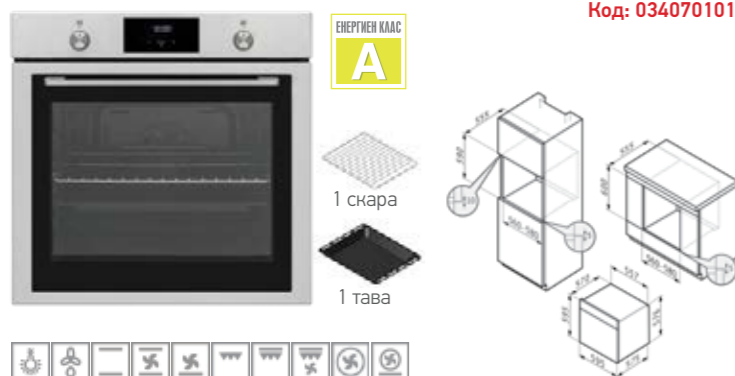

PO78021008PIX инокс

306⁰⁰ € **598⁴⁸ лв.**
Код: 034069901

Размери: 595 x 595 x 575 mm; Обем: 78 литра; Програмни функции: 8; Изцяло стъклена врата с подвижно вътрешно стъкло; Алюминиева дръжка, оформена V-образно в двата края; Иноков контролен панел; Потъващи бутони с иноксово покритие; Механичен таймер; Странични релси; Система за охлаждане; Anti-Spot покритие; Easy to Clean - лесна за почистване вътрешна емайлирана повърхност; Включени аксесоари: 1 дълбока тава (80 mm), 1 метална скара

PO78031008PBL черно стъкло

322⁰⁰ € **629⁷⁸ лв.**
Код: 034070001

Размери: 595 x 595 x 575 mm; Обем: 78 литра; Програмни функции: 8; Изцяло стъклена врата с подвижно вътрешно стъкло; Алюминиева дръжка, оформена V-образно в двата края; Стъклен контролен панел; Потъващи бутони с иноксово покритие; Механичен таймер; Странични релси; Система за охлаждане; Easy to Clean - лесна за почистване вътрешна емайлирана повърхност; Включени аксесоари: 1 дълбока тава (80 mm), 1 метална скара

PO78042009PIX инокс

388⁰⁰ € **758⁸⁶ лв.**
Код: 034070101

Размери: 595 x 595 x 575 mm; Обем: 78 литра; Програмни функции: 9; Стъклена врата с иноксова рамка и подвижно вътрешно стъкло; Тънка иноксова дръжка; Врата с плавно затваряне Soft close; Иноков контролен панел с дигитален сензорен таймер; Потъващи бутони с иноксово покритие; Функция „Заклучване за деца“; Странични релси; Система за охлаждане; Anti-Spot покритие; Easy to Clean - лесна за почистване вътрешна емайлирана повърхност; Включени аксесоари: 1 дълбока тава (80 mm), 1 метална скара