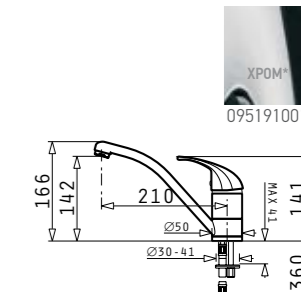

ХРОМ*
095191001

Кодове на цветовете