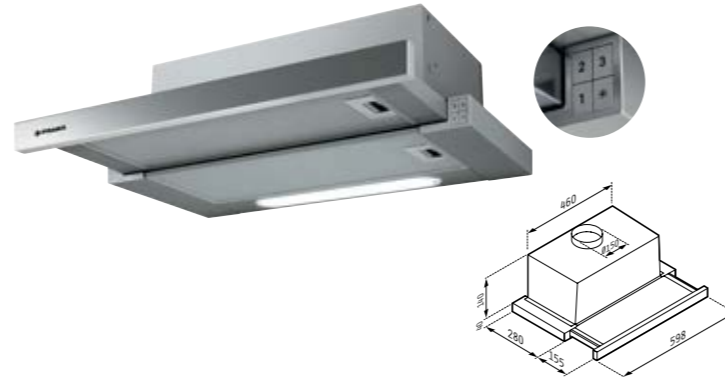

Цвят: инокс / бял / кафяв; Размер: 60 cm; Капацитет: 450 м³/h (свободен поток), 304 м³/h (IEC); Ниво на шум: 46 - 62 dB; Мощност: 115 W; LED лампи; Потъващи бутони

198⁰⁰ € **387²⁵ лв.**

Код: 065017302 60 cm бял Код: 065017502
60 cm инокс