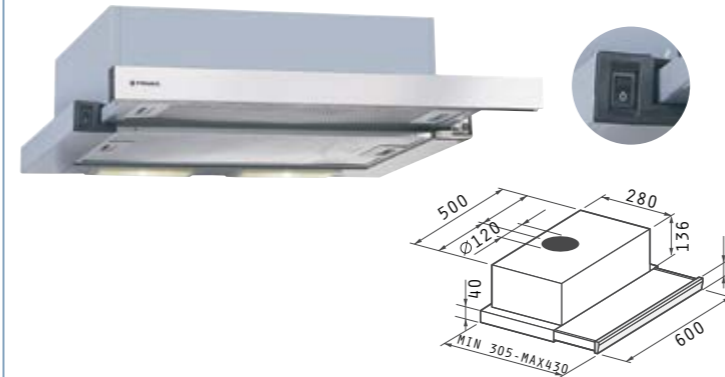

Цвят: инокс; Размер: 60 cm; Капацитет: 460 м³/h (свободен поток), 260 м³/h (IEC); Ниво на шум: 61 - 63 dB; Мощност: 2x95 W; Халогенни лампи; Потъващи бутони

плъзгащ POWER SLIM 60 cm
ecoline

134⁰⁰ € **262⁰⁸ лв.**

Код: 065032901
инокс