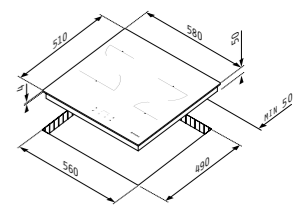

5 зони Highlight

Ø14,5 cm - 1200 W Ø18 cm - 1800 W
Ø12/21 cm - 750/2200 W Ø14,5 cm - 1200 W

PHC62430FMB, 4 зони

240⁰⁰ € 489⁹⁰ 469⁴⁰ лв.

Код: 174020034

Размери: 580 x 510 x 50 mm; Сензорно управление; 9 степени на работа; Функция Заклучване; Таймер; Индикация за остатъчна топлина; Защита при преливане; Без рамка