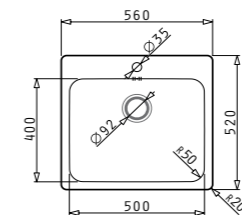

ATRIA комплект за кухня

147⁰⁰€ ~~292⁸⁰~~ 287⁵¹лв.

ATRIA

102⁰⁰€ 199⁴⁹лв.

Размер на мивката: 575 x 505 mm
Размер на коритото: 480 x 340 x 180 mm
Шкаф: 60 cm

Код цвят

100081501

SERENO

51⁰⁰€ 99⁷⁵лв.

Смесител 1/2" с керамичен диск

Код цвят

096701001

Продуктите могат да се купят и поотделно на посочените до тях единични цени!

KIBA комплект за кухня

108⁰⁰€ ~~217⁸⁰~~ 211²³лв.

KIBA

63⁰⁰€ 123²²лв.

Размер на мивката: Ø485 mm
Размер на коритото: Ø385 x 163 mm
Шкаф: 45 cm

Код цвят

100053701

SERENO

51⁰⁰€ 99⁷⁵лв.

Смесител 1/2" с керамичен диск

Код цвят

096701001

Продуктите могат да се купят и поотделно на посочените до тях единични цени!

ZERIA комплект за кухня

361⁰⁰€ ~~728⁸⁰~~ 706⁰⁵лв.

ZERIA (56X52) 1B

242⁰⁰€ 473³¹лв.

Размер на мивката: 560 x 520 mm
Размер на коритото: 500 x 400 x 180 mm
Шкаф: 60 cm

Код цвят

108983401

MANDOLIN

139⁰⁰€ 271⁸⁶лв.

Смесител 1/2" от неръждаема стомана с керамичен диск

Код цвят

090938301

Продуктите могат да се купят и поотделно на посочените до тях единични цени!

МИВКИ НЕРЪЖДАЕМА СТОМАНА • ДОЖИВОТНА ГАРАНЦИЯ

ZERIA (46X45) 1B

212⁰⁰€ 414⁶⁴лв.

Размер на мивката: 460 x 450 mm
Размер на коритото: 400 x 331,5 x 180 mm
Шкаф: 45 cm

Код цвят

108983301