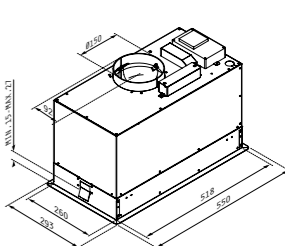

IINTEGRATED PLUS essential

322⁰⁰ € **629⁷⁸ лв.**
Код: 065036701

Материал: неръждаема стомана; Размер: 55 cm; Капацитет: 1000 м3/ч (свободен поток), 679 м3/ч (IEC); Периферно абсорбиране; Ниво на шум: 48-63 dB; Мощност: 250 W; LED лампи; Потъващи бутони