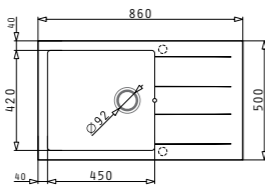

НОВО!

1 скара

2 тапи

Размери: 596 x 594,5 x 570 mm; Обем: 76 литра; Програмни функции: 9; **Врата с троен стъклопанет** и подвижни вътрешни стъкла; Опушено външно стъкло; Дебелина на вратата 40 mm и плавно затваряне Soft lose; Контролен панел от черно стъкло; Дигитален таймер; Потъващи бутони; Черна алуминиева дръжка; Телескопични водачи; Хромирани странични релси на 5 нива; Мощна **функция Air Fry**; Система за охлаждане; Включени аксесоари: 1 тава Air Fry, 1 дълбока емайлирана тава (60 mm), 1 хромирана подсилена метална скара

Размери: 290 x 510 mm; Сензорно управление; 9 степени на работа; Функция „Заклучване“; Индикация за остатъчна топлина; Защита при преливане; Таймер; Без рамка

Материал: черен метал; Размер: 52 cm; Капацитет: 850 m3/h (свободен поток), 580 m3/h (IEC); Ниво на шум: 46-65 dB; Мощност: 175 W; LED лампи; Бутони; Лесно фиксиране при монтаж

ATHLOS PLUS (86x50) 1B 1D

за вграждане

Размер на мивката: 860 x 500 mm
Размер на коритото: 450 x 420 x 195 mm
Шнаф: 60 cm

Кодове на цветовете

070070611 070107311 070147011 070070811 070107211 070071111 070070711 070107111