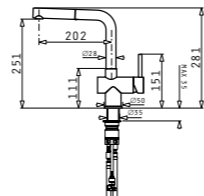

60IN 4030 BLACK GLASS

Код: 202300672 PNC32230FMB, 2 зони

Код: 174020014 INTEGRATED TURBO EF BLACK

НОВО!

1 скара

2 тапи

Размери: 596 x 594,5 x 570 mm; Обем: 76 литра; Програмни функции: 9; **Врата с троен стъклопанет** и подвижни вътрешни стъкла; Опушено външно стъкло; Дебелина на вратата 40 mm и плавно затваряне Soft lose; Контролен панел от черно стъкло; Дигитален таймер; Потъващи бутони; Черна алуминиева дръжка; Телескопични водачи; Хромирани странични релси на 5 нива; Мощна **функция Air Fry**; Система за охлаждане; Включени аксесоари: 1 тава Air Fry, 1 дълбока емайлирана тава (60 mm), 1 хромирана подсилена метална скара

Размери: 290 x 510 mm; Сензорно управление; 9 степени на работа; Функция „Заклучване“; Индикация за остатъчна топлина; Защита при преливане; Таймер; Без рамка

Материал: черен метал; Размер: 52 cm; Капацитет: 850 m3/h (свободен поток), 580 m3/h (IEC); Ниво на шум: 46-65 dB; Мощност: 175 W; LED лампи; Бутони; Лесно фиксиране при монтаж

ATHLOS PLUS (86x50) 1B 1D

за вграждане

Размер на мивката: 860 x 500 mm
Размер на коритото: 450 x 420 x 195 mm
Шнаф: 60 cm

Кодове на цветовете

070070611 070107311 070147011 070070811 070107211 070071111 070070711 070107111

CAPRICCIO

ВУЛКАН

090945001

Смесител 1/2" с керамичен диск и изтеглящ се чучур

Кодове на цветовете

090944201 090944801 090944401 090944301 090944601 090944901 090944501 090944701

PDWED 45FI 45 cm

Код: 033001441

Автоматично отваряне на вратата - за по-добро изсушаване на съдовете!

Трета кошница за повече използваемо пространство!

Капацитет: 10 комплекта

пълен пакет 2-45

Пълен пакет 2-45 включва: Електроуреди за вграждане + Мивка, смесител + Съдомиялна PDWED 45FI 45 cm, 10 комплекта!

PDWFD 60FI 60 cm

Код: 033001451

Трета кошница!

Автоматично отваряне на вратата!