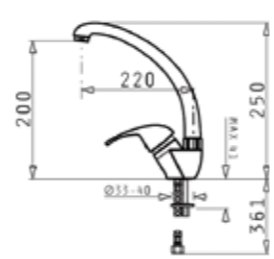

ATRIA комплект за кухня

147⁰⁰€ ~~292⁸⁰~~ 287⁵¹лв.

ATRIA

102⁰⁰€ 199⁴⁹лв.

Размер на мивката: 575 x 505 mm
Размер на коритото: 480 x 340 x 180 mm
Шкаф: 60 cm

Код цвят

100081501

SERENO

51⁰⁰€ 99⁷⁵лв.

Смесител 1/2" с керамичен диск

Код цвят

096701001

Продуктите могат да се купят и поотделно на посочените до тях единични цени!

KIBA комплект за кухня

108⁰⁰€ ~~217⁸⁰~~ 211²³лв.

KIBA

63⁰⁰€ 123²²лв.

Размер на мивката: Ø485 mm
Размер на коритото: Ø385 x 163 mm
Шкаф: 45 cm

Код цвят

100053701

SERENO

51⁰⁰€ 99⁷⁵лв.

Смесител 1/2" с керамичен диск

Код цвят

096701001

Продуктите могат да се купят и поотделно на посочените до тях единични цени!

ZERIA комплект за кухня

361⁰⁰€ ~~728⁸⁰~~ 706⁰⁵лв.

ZERIA (56X52) 1B

242⁰⁰€ 473³¹лв.

Размер на мивката: 560 x 520 mm
Размер на коритото: 500 x 400 x 180 mm
Шкаф: 60 cm

Код цвят

108983401

MANDOLIN

139⁰⁰€ 271⁸⁶лв.

Смесител 1/2" от неръждаема стомана с керамичен диск

Код цвят

090938301

Продуктите могат да се купят и поотделно на посочените до тях единични цени!

МИВКИ НЕРЪЖДАЕМА СТОМАНА • ДОЖИВОТНА ГАРАНЦИЯ

ZERIA (46X45) 1B

212⁰⁰€ 414⁶⁴лв.

Размер на мивката: 460 x 450 mm
Размер на коритото: 400 x 331,5 x 180 mm
Шкаф: 45 cm

Код цвят

108983301