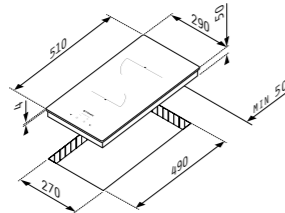

5 зони Highlight

Ø14,5 cm - 1200 W Ø18 cm - 1800 W
Ø12/21 cm - 750/2200 W Ø14,5 cm - 1200 W

PNC31230FMW, 2 зони

235⁰⁰ € **459⁶² лв.**

Код: 174020021

Размери: 290 x 510 x 50 mm; Сензорно управление; 9 степени на работа; Функция Заклучване; Индикация за остатъчна топлина; Защита при преливане; Таймер; Без рамка