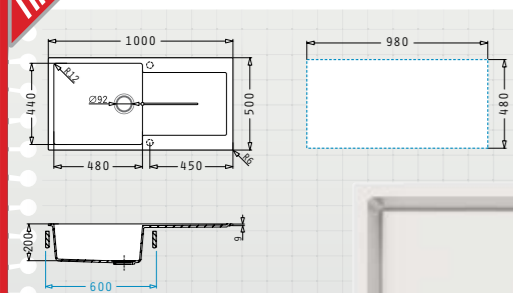

ПРОМО!

гранитна мивка **ИТНАКА (100×50) 1В 1D PLUS**

Размер на мивката_ 100 × 50 cm	Размер на коритото_ 48 × 44 × 20 cm
Шкаф_ 60 cm	Преливник_ в коритото
Монтаж_ за вграждане	Цена 439.00 лв. 213.00 € / 416.59 лв.
Опаковка_ Валвида и сифон са включени в цената	