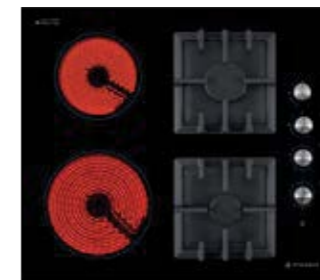

2 зони Highlight

Ø18 cm - 1800 W Ø14,5 cm - 1200 W

керамичен плот с котлони + газови (2+2)

349⁰⁰ € **682⁵⁸ лв.**

Код: 030063101

Размери: 590 x 520 x 50 mm; 2 зони Highlight: 9 степени на работа; 2 зони за газ: Ротационни ключове; Електронно запалване; Дюзи за газ от газопрепозна мрежа и газова бутилка; Чугунени решетки