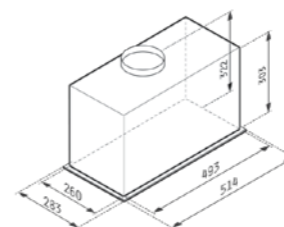

IINTEGRATED TURBO EF BLACK essential

266⁰⁰ € **520²⁵ лв.**
Код: 065040601

Материал: черен метал; Размер: 52 cm; Капацитет: 850 м3/ч (свободен поток), 580 м3/ч (IEC); Ниво на шум: 46-65 dB; Мощност: 175 W; LED лампи; Бутони; Лесно фиксиране при монтаж