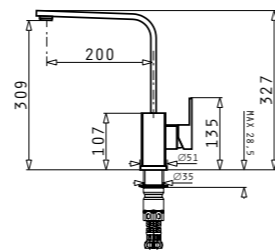

Смесител 1/2" от неръждаема стомана с керамичен диск

Код цвят

090917301