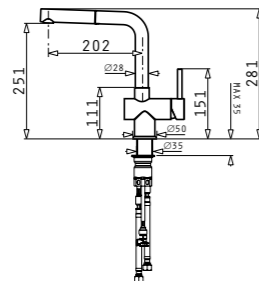

Смесители 1/2" от неръждаема стомана с керамичен диск и изтеглящ се чучур

Код на цветовете

090917201 090917601