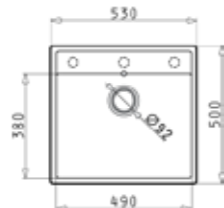

Размери: 596 x 594.5 x 570 mm; Обем: 79 литра; Програмни функции: 8; Врата с **троен стъклопакет** и подвижни вътрешни стъкла; Дебелина на вратата 40 mm; Странични релси на 5 нива; Черна алуминиева дръжка; Черен стъклен контролен панел; Дигитален таймер; Система за охлаждане; Включени аксесоари: 1 дълбока емайлирана тава (60 mm), 1 подсилена хромирана метална скара

Размери: 290 x 510 mm; Сензорно управление; 9 степени на работа; Функция „Заклучване“; Индикация за остатъчна топлина; Защита при преливане; Таймер; Без рампа

Цвят: черен; Размер: 60 cm; Капацитет: 320 m³/h (IEC); Ниво на шум: 45 - 63 dB; Мощност: 33 W; Две скорости; Метални филтри, 2 броя; Преден черен стъклен панел; LED лампи; Превключващи бутони

CAMEA (53x50) 1B

Размер на мивката: 530 x 500 mm
Размер на коритото: 490 x 380 x 200 mm
Шкаф: 60 cm

MEZZO

АВТОМАТИЧНА ВАЛВИДА

Смесител 1/2" с керамичен диск

095181001

Кодове на цветовете

070078111 070147311 070147411 070078311 070147111 070078611 070078211 070147211