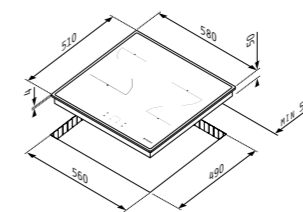

6 зони Highlight

Ø14,5 cm - 1200 W Ø17/26,5 cm - 1400/2200 W
Ø12/21 cm - 750/2200 W Ø14,5 cm - 1200 W

PHC62530IFB, 5 зони

258⁰⁰ € 519⁹⁰ 504⁶⁰ лв.

Код: 174020064

Размери: 580 x 510 x 50 mm; Сензорно управление; 9 степени на работа; Функция Заклучване; Таймер; Индикация за остатъчна топлина; Защита при преливане; Рамка от неръждаема стомана