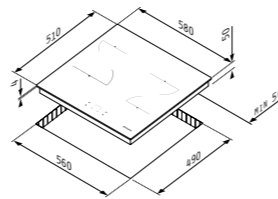

4 зони Highlight

Ø14,5 cm - 1200 W Ø18 cm - 1800 W
Ø21 cm - 2300 W Ø14,5 cm - 1200 W

PNC61530FMW бял, 5 зони

373⁰⁰ € **729⁵² лв.**

Код: 174020051

Размери: 580 x 510 x 50 mm; Сензорно управление; 9 степени на работа; Функция Заклучване; Индикация за остатъчна топлина; Таймер; Защита при преливане; Без рамка