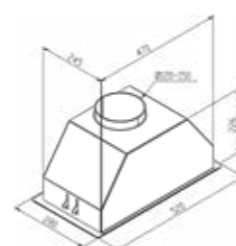

IINTEGRATED GD essential

147⁰⁰ € **287⁵¹ лв.**
Код: 065040101

Материал: неръждаема стомана; Размер: 52 cm; Капацитет: 550 м3/ч (свободен поток), 700 м3/ч (IEC); Ниво на шум: 44-64 dB; Мощност: 128 W; Нива на мощност: 3; LED лампи; Потъващи бутони; За пълно вграждане