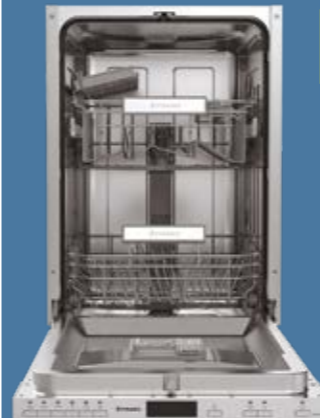

PDWCE 45FI 45 cm

Код: 033001421

Капацитет: 10 комплекта

пълен пакет 1-45

Пълен пакет 1-45 включва: Електроуреди за вграждане + Мивка, смесител + Съдомиялна PDWCE 45FI 45 cm, 10 комплекта!

Основни характеристики

- Капацитет: 10 комплекта
- Енергиен клас: E
- Ниво на шум: 49 dB
- Кошници 2 и кутия за прибори
- 6 програми: Intensive/ Universal/ ECO/ Glass/ 90 min/ rapid
- 2 функции: Extra drying/ Half Load
- Индикация за допълване на сол
- Индикация за допълване на препарат за гланц
- Aqua Stop - защита от течове

Функции

- Програмиране на старта: 1-24 часа
- Управление с бутони
- Дисплей на екрана с бял LED
- Цвят: Silver, сребрист

Размери

- Продукт (Ш x Д x В): 445 x 550 x 815 mm
- Опаковна (Ш x Д x В): 495 x 645 x 890 mm