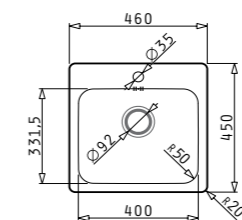

МИВКИ НЕРЪЖДАЕМА СТОМАНА • ДОЖИВОТНА ГАРАНЦИЯ

ZERIA (46X45) 1B

212⁰⁰€ 414⁶⁴лв.

Размер на мивката: 460 x 450 mm
Размер на коритото: 400 x 331,5 x 180 mm
Шкаф: 45 cm

Код цвят

108983301

SPACE PLUS (96X48) 1B 1D