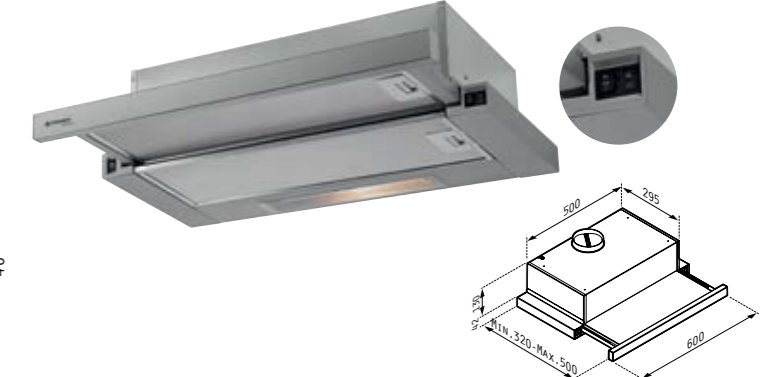

плъзгащ POWER SLIM 60 cm
ecoline

134⁰⁰ € **262⁰⁸ лв.**

Код: 065032901
инокс

Материал: неръждаема стомана; Размер: 60 cm; Капацитет: 550 м³/h (свободен поток), 402 м³/h (IEC); Периферно абсорбиране; Ниво на шум: 52-67 dB; Мощност: 2x110 W; LED лампи; Потъващи бутони