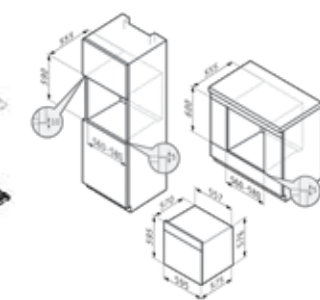

PO78072008SBL черно стъкло

343⁰⁰ € **670⁸⁵ лв.**
Код: 034068401

Размери: 595 x 595 x 575 mm; Обем: 78 литра; Програмни функции: 8; **Врата с троен стъклопакет** и подвижни вътрешни стъкла; Тънка черна дръжка; Контролен панел от черно стъкло с дигитален сензорен таймер и бели LED индикатори; Ротационни черни бутони; Странични релси на 5 нива; Система за охлаждане; Easy to Clean - лесна за почистване вътрешна емайлирана повърхност; Включени аксесоари: 1 дълбока тава (80 mm), 1 метална скара

PO78010008SIX инокс

ТОП ЦЕНА! **261⁰⁰ €** **510⁴⁷ лв.**
Код: 034069801

Размери: 595 x 595 x 575 mm; Обем: 78 литра; Програмни функции: 8; Изцяло стъклена врата с подвижно вътрешно стъкло; Алюминиева дръжка, оформена V-образно в двата края; Иноков контролен панел; Ротационни бутони с иноков покритие; Странични релси; Система за охлаждане; Anti-Spot покритие; Easy to Clean - лесна за почистване вътрешна емайлирана повърхност; Включени аксесоари: 1 дълбока тава (80 mm), 1 метална скара