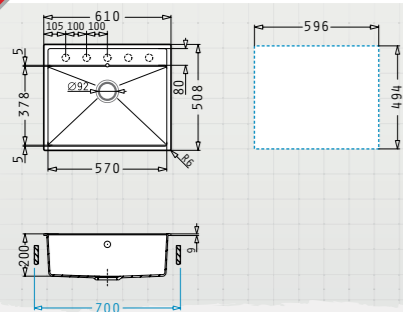

ПРОМО!

гранитна мивка **ИТНАКА (61x51) 1B**

Размер на мивката_ 61 x 50,8 cm
Размер на коритото_ 57 x 37,8 x 20 cm

Шкаф_ 70 cm
Преливник_ в коритото

Монтаж_ за вграждане
Цена ~~429.00~~ лв.
208.00 € / 406.81 лв.

Опаковка_ Валвида и сифон са включени в цената

Кодове на цветовете

ДОЖИВОТНА ГАРАНЦИЯ

- **snow_**
  070245611
- **ivory_**
  070250311
- **dark beige_**
  070243211
- **iron grey_**
  070244411
- **volcano_**
  070246811