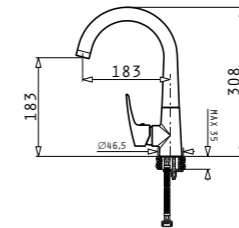

Смесител 1/2" с керамичен диск

Код цвят

090926801

106⁰⁰€ 207³²лв.