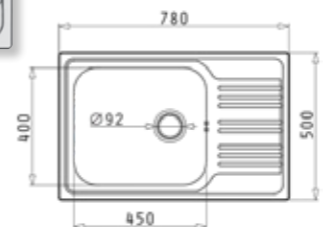

INSET (78x50) 1B 1D

за вграждане

Размер на мивката: 780 x 500 mm
Размер на коритото: 450 x 400 x 180 mm
Шкаф: 60 cm

Код цвят

101050701

SERENO

99⁰⁰ € **193⁶³ лв.**

Смесител 1/2" с керамичен диск