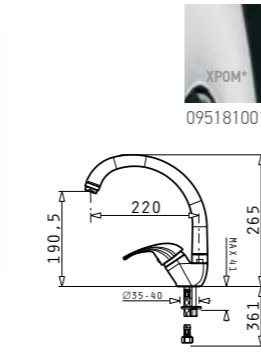

ISTROS (61x50) 1B

208⁰⁰ € 406⁸¹ лв.

Размер на мивката: 610 x 500 mm
Размер на коритото: 540 x 400 x 200 mm
Шкаф: 60 cm

MEZZO

94⁰⁰ € 183⁸⁵ лв.

72⁰⁰* € 140⁸²* лв.

Смесител 1/2" с керамичен диск

ХРОМ*
095181001