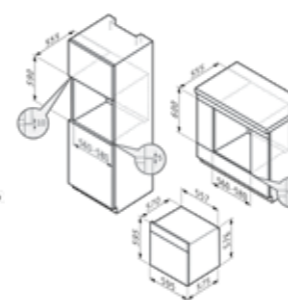

PO78072008SBL черно стъкло

343⁰⁰ € **670⁸⁵ лв.**
Код: 034068401

Размери: 595 x 595 x 575 mm; Обем: 78 литра; Програмни функции: 8; **Врата с троен стъклопакет** и подвижни вътрешни стъкла; Тънка черна дръжка; Контролен панел от черно стъкло с дигитален сензорен таймер и бели LED индикатори; Ротационни черни бутони; Странични релси на 5 нива; Система за охлаждане; Easy to Clean - лесна за почистване вътрешна емайлирана повърхност; Включени аксесоари: 1 дълбока тава (80 mm), 1 метална скара