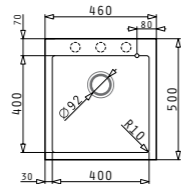

за вграждане