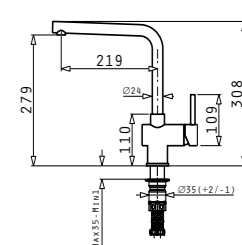

ATRIA комплект за кухня

147⁰⁰€ ~~292⁸⁰~~ 287⁵¹лв.

ATRIA

102⁰⁰€ 199⁴⁹лв.

Размер на мивката: 575 x 505 mm
Размер на коритото: 480 x 340 x 180 mm
Шкаф: 60 cm

Код цвят

100081501

SERENO

51⁰⁰€ 99⁷⁵лв.

Смесител 1/2" с керамичен диск

Код цвят

096701001

Продуктите могат да се купят и поотделно на посочените до тях единични цени!

KIBA комплект за кухня

108⁰⁰€ ~~217⁸⁰~~ 211²³лв.

KIBA

63⁰⁰€ 123²²лв.

Размер на мивката: Ø485 mm
Размер на коритото: Ø385 x 163 mm
Шкаф: 45 cm

Код цвят

100053701

SERENO

51⁰⁰€ 99⁷⁵лв.

Смесител 1/2" с керамичен диск

Код цвят

096701001

Продуктите могат да се купят и поотделно на посочените до тях единични цени!

ZERIA комплект за кухня

361⁰⁰€ ~~728⁸⁰~~ 706⁰⁵лв.

ZERIA (56X52) 1B

242⁰⁰€ 473³¹лв.

Размер на мивката: 560 x 520 mm
Размер на коритото: 500 x 400 x 180 mm
Шкаф: 60 cm

Код цвят

108983401

MANDOLIN

139⁰⁰€ 271⁸⁶лв.

Смесител 1/2" от неръждаема стомана с керамичен диск

Код цвят

090938301

Продуктите могат да се купят и поотделно на посочените до тях единични цени!

МИВКИ НЕРЪЖДАЕМА СТОМАНА • ДОЖИВОТНА ГАРАНЦИЯ

ZERIA (46X45) 1B

212⁰⁰€ 414⁶⁴лв.

Размер на мивката: 460 x 450 mm
Размер на коритото: 400 x 331,5 x 180 mm
Шкаф: 45 cm

Код цвят

108983301