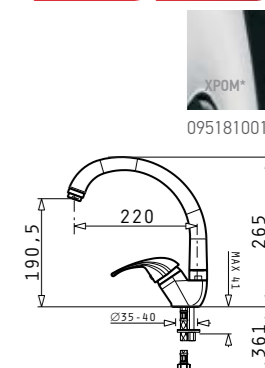

MEZZO

94⁰⁰ € 183⁸⁵ лв.

73^{00*} € 142^{78*} лв.

Смесител 1/2" с керамичен диск

Кодове на цветовете

СНЯГ	МОКА	ПЯСЪЧНО БЕЖОВО	ТЪМНО БЕЖОВО	ИНДУС ТРИАЛНО СИВО	МЕТАЛНО СИВО	ГРАФИТ	ЧЕРНО
090913201	090932501	090932601	090913401	090932701	090913701	090913301	090932801

Продуктите могат да се купят и поотделно на посочените до тях единични цени!

ALAZIA PLUS комплект за кухня

338⁰⁰ € ~~867⁸⁰~~ 661⁰⁷ лв.