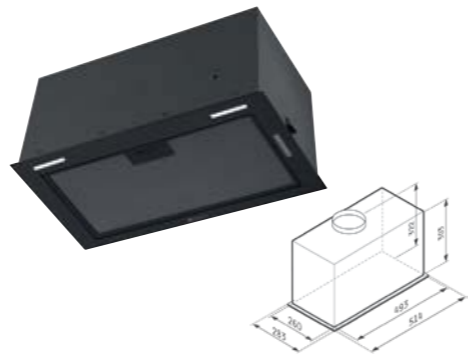

Материал: черен метал; Размер: 52 cm; Капацитет: 850 m3/h (свободен поток), 580 m3/h (IEC); Ниво на шум: 46-65 dB; Мощност: 175 W; LED лампи; Бутони; Лесно фиксиране при монтаж