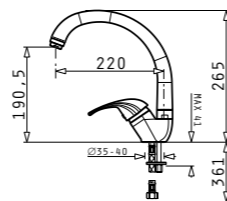

Размери: 596 x 594.5 x 570 mm; Обем: 79 литра; Програмни функции: 8; Врата с **троен стъклопакет** и подвижни вътрешни стъкла; Дебелина на вратата 40 mm; Странични релси на 5 нива; Черна алуминиева дръжка; Черен стъклен контролен панел; Дигитален таймер; Система за охлаждане; Включени аксесоари: 1 дълбока емайлирана тава (60 mm), 1 подсилена хромирана метална скара

CAMEA (53x50) 1B

Размер на мивката: 530 x 500 mm
Размер на коритото: 490 x 380 x 200 mm
Шкаф: 60 cm

MEZZO

АВТОМАТИЧНА ВАЛВИДА

Смесител 1/2" с керамичен диск

095181001

Кодове на цветовете

070078111 070147311 070147411 070078311 070147111 070078611 070078211 070147211