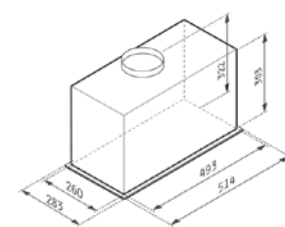

IINTEGRATED TURBO EF essential

266⁰⁰ € **520²⁵ лв.**
Код: 065305001

Материал: сив метал; Размери външни: 51,4 x 28,3 cm; Капацитет: 850 м3/ч (свободен поток), 580 м3/ч (IEC); Ниво на шум: 46-65 dB; Мощност: 175 W; LED лампи; Електронни бутони