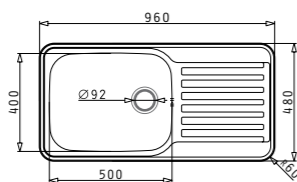

Размер на мивката: 960 x 480 mm
Размер на коритото: 500 x 400 x 210 mm
Шкаф: 60 cm