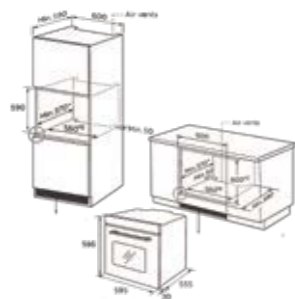

PO78094010EBLM черно стъкло

446⁰⁰ € **872³⁰ лв.**
Код: 034070501

Размери: 595 x 595 x 575 mm; Обем: 78 литра; Програмни функции: 10; **Врата с троен стъклопакет** и подвижни вътрешни стъкла; Тънка черна дръжка; Врата с плавно затваряне Soft close; Контролен панел от черно стъкло с бял LED сензорен таймер; Черни премиум бутони за навигация; Телескопични водачи с удължител; Функция „Заклучване за деца“; Странични релси; Система за охлаждане; Easy to Clean - лесна за почистване вътрешна емайлирана повърхност; **VAP CLEAN** - почистване с пара; Включени аксесоари: 1 тава, 1 дълбока тава (80 mm), 1 метална скара

PO78104010EBLM черно стъкло

482⁰⁰ € **942⁷¹ лв.**
Код: 034070601

Размери: 595 x 595 x 575 mm; Обем: 78 литра; Програмни функции: 10; **Врата с троен стъклопакет** и подвижни вътрешни стъкла; Тънка черна дръжка; Врата с плавно затваряне Soft close; Контролен панел от черно стъкло с бял LED сензорен таймер; Черни премиум бутони за навигация; Телескопични водачи с удължител; Функция „Заклучване за деца“; Странични релси; Система за охлаждане; Easy to Clean - лесна за почистване вътрешна емайлирана повърхност; **STEAM BASE+**, готвене на пара; Включени аксесоари: 1 тава, 1 дълбока тава (80 mm), 1 метална скара

60IN 6075 черно стъкло

300⁰⁰ € 586⁷⁵ лв.
Код: 034016101

Размери: 595 x 595 x 575 mm; Обем: 65 литра; Програмни функции: 8; Управление: механично; Врата с двоен стъклопакет и подвижно вътрешно стъкло; Контролен панел от черно стъкло; Хромирани странични релси; Механичен таймер с изключване в края на зададения период; Функции за готвене с вентилатор; Светлинен индикатор при работа; Светлинен индикатор за активно състояние на термостата; Система за охлаждане; Easy to Clean - лесна за почистване вътрешна емайлирана повърхност; Включени аксесоари: 1 тава, 1 хромирана скара