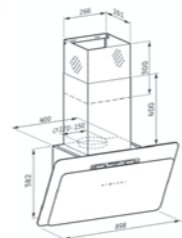

VETRIO Black / White / Grey premium

305⁰⁰ € **596⁵³ лв.**

бял Код: 065039201
черен Код: 065039301
сив Код: 065039401

60 cm

385⁰⁰ € **752⁹⁹ лв.**

бял Код: 065039501
черен Код: 065039601
сив Код: 065039701

90 cm

Материал: неръждаема стомана и бяло стъкло / черно стъкло / сиво стъкло; Размери: 60 cm / 90 cm; Капацитет: 1000 м3/ч (свободен поток), 700 м3/ч (IEC); Ниво на шум: 41 - 61 dB; Мощност: 230 W; LED лампи; Сензорно управление