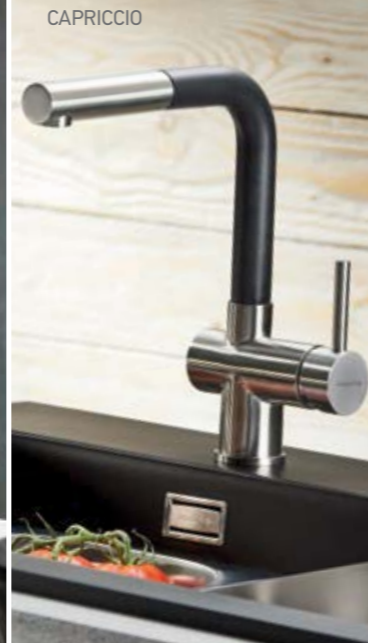

182⁰⁰€ 355⁹⁶лв.

Смесители 1/2" от неръждаема стомана с керамичен диск и изтеглящ се чучур

Код на цветовете

090917201 090917601

MANDOLIN SNOW

CAPRICCIO

AURELIA

97⁰⁰€ 189⁷²лв.

Смесител 1/2" с керамичен диск и гъвкав силиконов чучур в 3 цвята

Кодове на цветовете

090942201 090942301 090942101

DANIELE

75⁰⁰€ 146⁶⁹лв.

Смесител 1/2" с керамичен диск

Код цвят

090926701