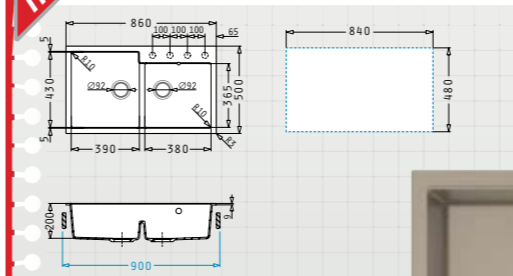

ИТНАКА (86×50) 1¼В_

Размер на мивката_ 86 × 50 cm	Размер на коритото_ 39 × 43 × 20cm / 38 × 36,5 × 20cm
Шкаф_ 90 cm	Преливник_ В коритото
Монтаж_ За вграждане	Цена ~~539.00~~ лв. 262.00 € / 512.43 лв.
Опаковка_ Валвида и сифон са включени в цената	

Кодове на цветовете

ДОЖИВОТНА ГАРАНЦИЯ

snow_ 070244911	ivory_ 070249611	dark beige_ 070242511	iron grey_ 070243711	volcano_ 070246111